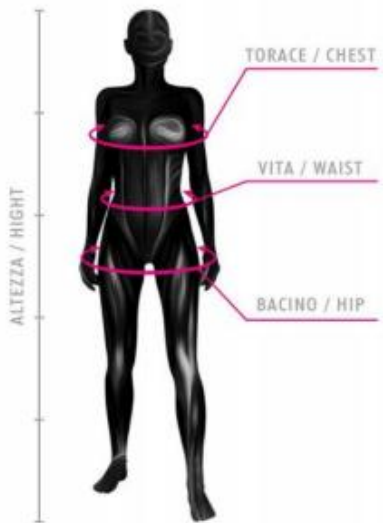

UOMO / MAN

MISURE ANATOMICHE			ANATOMIC SIZE		
TAGLIE SIZE	ETÀ AGE	ALTEZZA HIGHT	TORACE CHEST	VITA WAIST	FIANCHI HIP
3XS	8 - 9	127 - 136	64 - 68	54 - 59	66 - 73
2XS	10 - 11	137 - 146	68 - 74	59 - 63	73 - 79
XS	12 - 13	147 - 156	74 - 78	63 - 67	79 - 84
S	13 - 14	157 - 166	78 - 85	67 - 73	84 - 90
M		167 - 175	85 - 93	73 - 80	90 - 97
L		176 - 181	93 - 101	80 - 88	97 - 103
XL		182 - 188	101 - 108	88 - 96	103 - 110
2XL		189 - 198	108 - 115	96 - 103	110 - 118
3XL		199 - 209	115 - 119	103 - 107	118 - 122
4XL		210 - 219	119 - 124	107 - 112	122 - 126

DONNA / WOMAN

MISURE ANATOMICHE			ANATOMIC SIZE		
TAGLIE SIZE	ETÀ AGE	ALTEZZA HIGHT	TORACE CHEST	VITA WAIST	BACINO HIP
3XS	8 - 9	127 - 136	64 - 69	54 - 58	66 - 73
2XS	10 - 11	137 - 146	69 - 76	58 - 62	73 - 81
XS	12 - 13	147 - 156	76 - 82	62 - 66	81 - 88
S	13 - 14	157 - 162	82 - 88	66 - 70	88 - 95
M		163 - 169	88 - 93	70 - 74	95 - 100
L		170 - 177	93 - 98	74 - 78	100 - 104
XL		178 - 186	98 - 103	78 - 84	104 - 108
2XL		187 - 196	103 - 108	84 - 90	108 - 114
3XL		197 - 203	108 - 112	90 - 95	114 - 119

MT352

SHIRT AND SHORT
MAGLIA E PANTALONCINO
SIZE: M - 3XL
FABRIC SHIRT:
90% POLYESTER
10% ELASTANE

FABRIC SHORT:
100% POLYESTER

061 NAVY - WHITE

0123 ORANGE - NAVY - WHITE

07 GREEN - WHITE

01 RED - WHITE

026 ROYAL - YELLOW