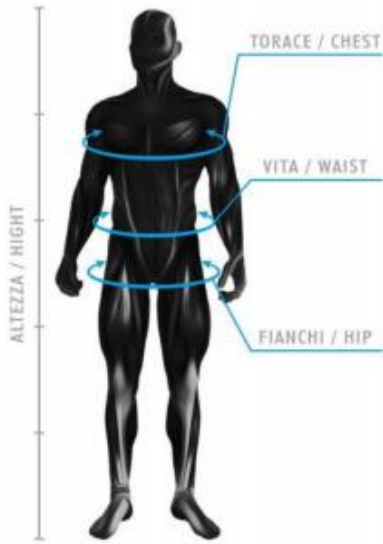

UOMO / MAN

MISURE ANATOMICHE			ANATOMIC SIZE		
TAGLIE SIZE	ETÀ AGE	ALTEZZA HIGHT	TORACE CHEST	VITA WAIST	FIANCHI HIP
3XS	8 - 9	127 - 136	64 - 68	54 - 59	66 - 73
2XS	10 - 11	137 - 146	68 - 74	59 - 63	73 - 79
XS	12 - 13	147 - 156	74 - 78	63 - 67	79 - 84
S	13 - 14	157 - 166	78 - 85	67 - 73	84 - 90
M		167 - 175	85 - 93	73 - 80	90 - 97
L		176 - 181	93 - 101	80 - 88	97 - 103
XL		182 - 188	101 - 108	88 - 96	103 - 110
2XL		189 - 198	108 - 115	96 - 103	110 - 118
3XL		199 - 209	115 - 119	103 - 107	118 - 122
4XL		210 - 219	119 - 124	107 - 112	122 - 126

DONNA / WOMAN

MISURE ANATOMICHE			ANATOMIC SIZE		
TAGLIE SIZE	ETÀ AGE	ALTEZZA HIGHT	TORACE CHEST	VITA WAIST	BACINO HIP
3XS	8 - 9	127 - 136	64 - 69	54 - 58	66 - 73
2XS	10 - 11	137 - 146	69 - 76	58 - 62	73 - 81
XS	12 - 13	147 - 156	76 - 82	62 - 66	81 - 88
S	13 - 14	157 - 162	82 - 88	66 - 70	88 - 95
M		163 - 169	88 - 93	70 - 74	95 - 100
L		170 - 177	93 - 98	74 - 78	100 - 104
XL		178 - 186	98 - 103	78 - 84	104 - 108
2XL		187 - 196	103 - 108	84 - 90	108 - 114
3XL		197 - 203	108 - 112	90 - 95	114 - 119